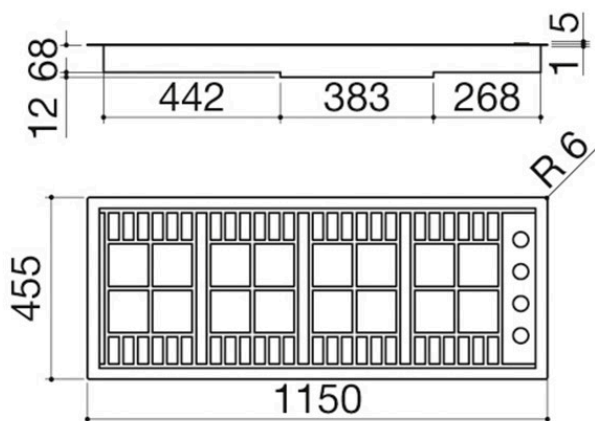

Placa de cocción Lab de encastre y enrasada de 120

3 fuegos de gas + doble corona

1PLB3T

Descripción

- acero inoxidable AISI 304 de gran espesor
- parrillas: fundición
- mandos: superiores laterales integrados
- hueco de encastre: 113x43,5 cm
- a filo de encimera: ver ficha técnica

Potencia de los quemadores:

- 1 auxiliar: 1 kW
- 1 semirrápido: 1,75 kW
- 1 rápido: 3 kW
- 1 doble corona: 3,5 kW