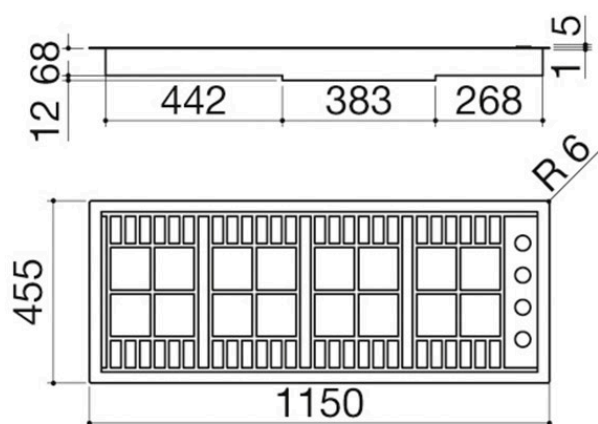

Table de cuisson Lab à encastrement et au ras du plan de 120 3 gaz + double couronne

1PLB3T

Description

- acier inox AISI 304 de forte épaisseur
- grilles : fonte
- commandes : supérieure latérales intégrées
- encastrement : 113x43,5 cm
- au ras du plan : voir fiche technique

Puissances des brûleurs :

- 1 auxiliaire : 1 kW
- 1 semi-rapide : 1,75 kW
- 1 rapide : 3 kW
- 1 double couronne : 3,5 kW