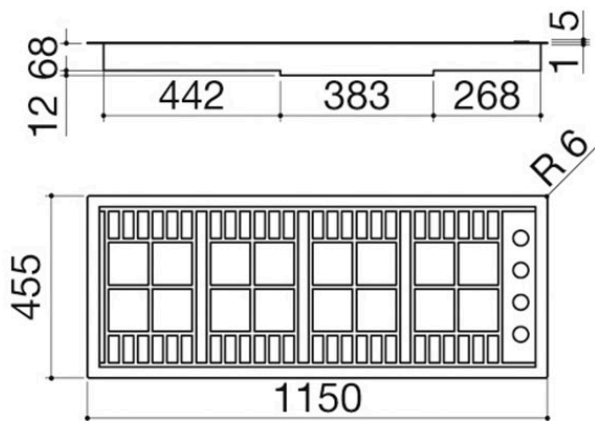

Piano cottura Lab incasso e filo da 120

3 gas + doppia corona

1PLB3T

Descrizione

- acciaio inox AISI 304 di spessore elevato
- griglie: ghisa
- comandi: superiori laterali integrati
- incasso: 113x43,5 cm
- filotop: v. scheda tecnica

Potenze bruciatori:

- 1 ausiliario: 1 kW
- 1 semirapido: 1,75 kW
- 1 rapido: 3 kW
- 1 doppia corona: 3,5 kW