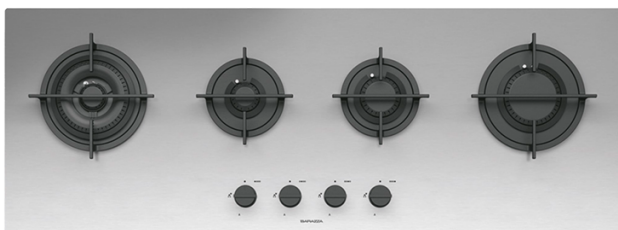

Piano cottura Mood incasso da 110

3 gas + doppia corona Flat Eco-Design

1PMD104

Descrizione

- acciaio inox AISI 304 di spessore 4 mm
- bruciatori Flat Eco-Design
- griglie: ghisa
- incasso: 107x37 cm

Potenze bruciatori:

- 1 ausiliario: 1 kW
- 1 semirapido: 1,75 kW
- 1 rapido: 3 kW
- 1 doppia corona: 4 kW

VEDI GLI ALTRI MODELLI DISPONIBILI:

1PMD104N

Plus

Dettaglio delle caratteristiche

Griglie in Ghisa

In fusione di ghisa, omologamente a quelle utilizzate nelle cucine professionali, sono particolarmente solide, resistenti al calore, durevoli e in grado di trasmettere e mantenere meglio il calore.

Brucciatori Flat Eco Design

Lo speciale design dei bruciatori Flat Eco-Design genera una fiamma verticale che consente di ottenere maggiore efficienza, riduzione dei consumi e massima uniformità di cottura.

Acciaio inox AISI 304 spessore 4 mm

Lo spessore pieno di 4 mm costituisce la massima espressione delle qualità dell'acciaio AISI 304, associando a doti estetiche e di design una robustezza e una durabilità senza eguali.