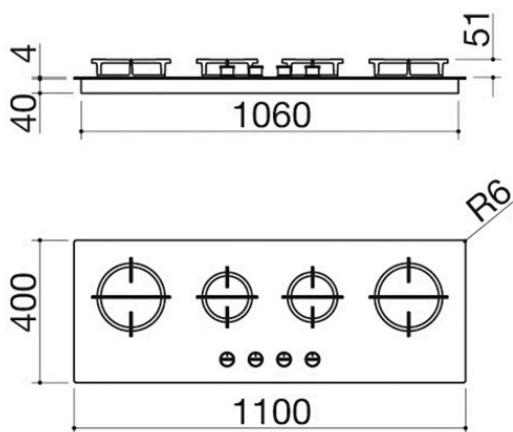

VEDI GLI ALTRI MODELLI DISPONIBILI:

1PMD104N