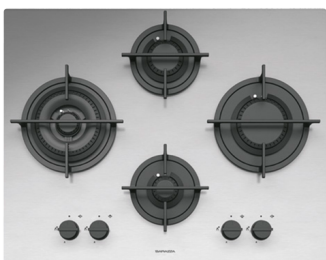

Piano cottura Mood incasso da 65

3 gas + doppia corona Flat Eco-Design

1PMD64

Descrizione

- acciaio inox AISI 304 di spessore 4 mm
- bruciatori Flat Eco-Design
- griglie: ghisa
- incasso: 56x48 cm

Potenze bruciatori:

- 1 ausiliario: 1 kW
- 1 semirapido: 1,75 kW
- 1 rapido: 3 kW
- 1 doppia corona: 4 kW

VEDI GLI ALTRI MODELLI DISPONIBILI:

1PMD64N

Plus

Dettaglio delle caratteristiche

Griglie in Ghisa

In fusione di ghisa, omologamente a quelle utilizzate nelle cucine professionali, sono particolarmente solide, resistenti al calore, durevoli e in grado di trasmettere e mantenere meglio il calore.

Modulo larghezza 65

I piani cottura Barazza presentano diverse dimensioni in larghezza, studiate per adattarsi a tutti i più diffusi moduli standard dei mobili dell'ambiente cucina.

Acciaio inox AISI 304 spessore 4 mm

IB4

Incasso bordo 4 mm

L'acciaio inox pieno con spessore 4 mm rende la collezione Mood in acciaio inox esemplari di design e ricercatezza.

Prodotti correlati

1PMD70

1PMD75

1PMD95

1PMD104