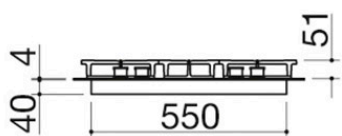

VEDI GLI ALTRI MODELLI DISPONIBILI:

1PMD64N