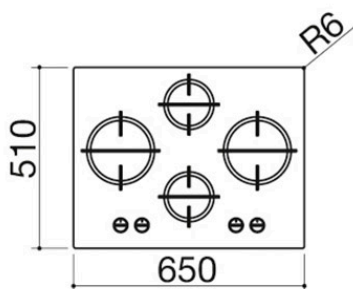

VEDI GLI ALTRI MODELLI DISPONIBILI:

1PMD64N