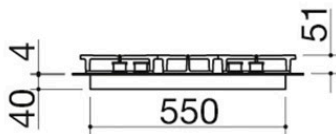

VEDI GLI ALTRI MODELLI DISPONIBILI:

1PMD64