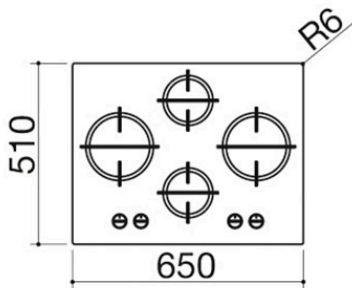

VEDI GLI ALTRI MODELLI DISPONIBILI:

1PMD64