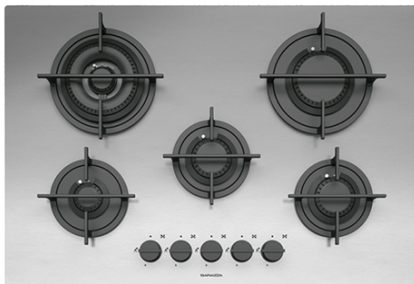

Piano cottura Mood incasso da 75 per base da 60

4 gas + doppia corona Flat Eco-Design

1PMD70

Descrizione

- acciaio inox AISI 304 di spessore 4 mm
- bruciatori Flat Eco-Design
- griglie: ghisa
- incasso: 56x48 cm per base da 60

Due corone di fuoco, efficienti e prestazionali, che ottimizzano una potenza aumentata da 4 kW della fiamma a beneficio di una cottura ancor più rapida e omogenea delle pietanze.

Acciaio inox AISI 304 spessore 4 mm

Lo spessore pieno di 4 mm costituisce la massima espressione delle qualità dell'acciaio AISI 304, associando a doti estetiche e di design una robustezza e una durabilità senza eguali.

Modulo larghezza 75

I piani cottura Barazza presentano diverse dimensioni in larghezza, studiate per adattarsi a tutti i più diffusi moduli standard dei mobili dell'ambiente cucina.

Installazioni

Metodo di installazione

Incasso bordo 4 mm