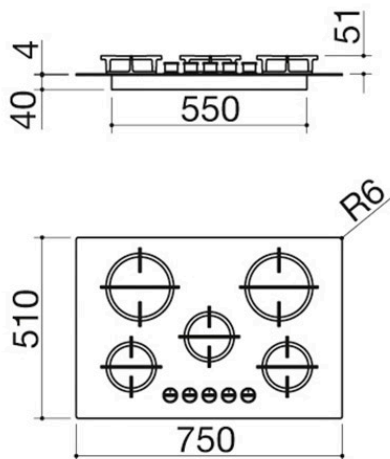

VEDI GLI ALTRI MODELLI DISPONIBILI:

1PMD70B

1PMD70N