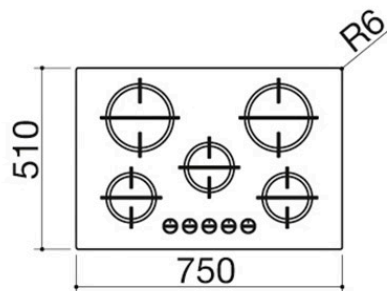

Kochfeld Mood 75 Einbau für Unterbau 60

4 Gasbrenner + Doppelkranz Flat Eco-Design

1PMD70B

Beschreibung

- Glaskeramik Stärke 4 mm
- Gasbrenner Flat Eco-Design
- Roste: Gusseisen
- Einbau: 56x48 cm für Unterbau 60
- Brennerleistung:
 - 1 Hilfsbrenner: 1 kW
 - 2 Normalbrenner: 1,75 kW
 - 1 Starkbrenner: 3 kW
 - 1 Doppelkranz: 4 kW

Modul Breite 75

Kochfelder von Barazza weisen in der Breite verschiedene Abmessungen auf, die entwickelt wurden, um sich an die häufigsten Standard-Module für Küchenmöbel anzupassen.

Installationen

Installationsmethode