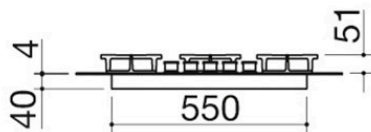

Kochfeld Mood 75 Einbau für Unterbau 60

4 Gasbrenner + Doppelkranz Flat Eco-Design

1PMD70B

Beschreibung

- Glaskeramik Stärke 4 mm
- Gasbrenner Flat Eco-Design
- Roste: Gusseisen
- Einbau: 56x48 cm für Unterbau 60
- Brennerleistung:
 - 1 Hilfsbrenner: 1 kW
 - 2 Normalbrenner: 1,75 kW
 - 1 Starkbrenner: 3 kW
 - 1 Doppelkranz: 4 kW

Modul Breite 75

Kochfelder von Barazza weisen in der Breite verschiedene Abmessungen auf, die entwickelt wurden, um sich an die häufigsten Standard-Module für Küchenmöbel anzupassen.

Installationen

Installationsmethode