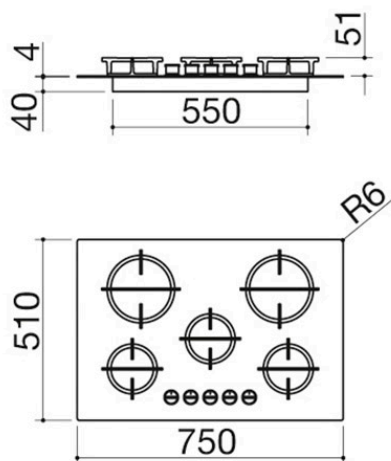

VEDI GLI ALTRI MODELLI DISPONIBILI:

1PMD70

1PMD70N