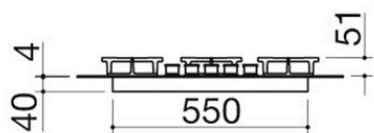

VEDI GLI ALTRI MODELLI DISPONIBILI:

1PMD70

1PMD70B