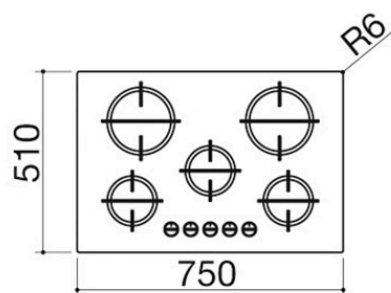

Piano cottura Mood incasso da 75 per base da 60

4 gas + doppia corona Flat Eco-Design

1PMD70N

Descrizione

- vetroceramica di spessore 4 mm
- bruciatori Flat Eco-Design
- griglie: ghisa
- incasso: 56x48 cm per base da 60

Potenze bruciatori:

- 1 ausiliario: 1 kW
- 2 semirapidi: 1,75 kW
- 1 rapido: 3 kW
- 1 doppia corona: 4 kW

VEDI GLI ALTRI MODELLI DISPONIBILI:

1PMD70

1PMD70B

Plus

Dettaglio delle caratteristiche

Griglie in Ghisa

Due corone di fuoco, efficienti e prestazionali, che ottimizzano una potenza aumentata da 4 kW della fiamma a beneficio di una cottura ancor più rapida e omogenea delle pietanze.

Modulo larghezza 75

I piani cottura Barazza presentano diverse dimensioni in larghezza, studiate per adattarsi a tutti i più diffusi moduli standard dei mobili dell'ambiente cucina.

Installazioni

Metodo di installazione

Incasso vetro bordo piatto

La linearità del vetro viene messa in risalto dall'installazione ad incasso che rende visibile il suo spessore.

Prodotti correlati

1PMD64

1PMD70