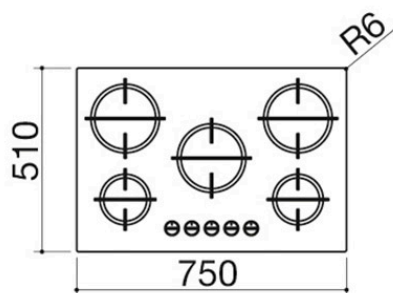

Piano cottura Mood incasso da 75

4 gas + doppia corona Flat Eco-Design

1PMD75

Descrizione

- acciaio inox AISI 304 di spessore 4 mm
- bruciatori Flat Eco-Design
- griglie: ghisa
- incasso: 72x48 cm

Potenze bruciatori:

- 1 ausiliario: 1 kW
- 2 semirapidi: 1,75 kW
- 1 rapido: 3 kW
- 1 doppia corona: 4 kW