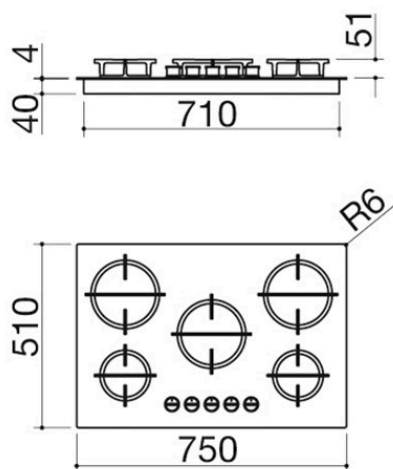

Piano cottura Mood incasso da 75

4 gas + doppia corona Flat Eco-Design

1PMD75

Descrizione

- acciaio inox AISI 304 di spessore 4 mm
- bruciatori Flat Eco-Design
- griglie: ghisa
- incasso: 72x48 cm

Potenze bruciatori:

- 1 ausiliario: 1 kW
- 2 semirapidi: 1,75 kW
- 1 rapido: 3 kW
- 1 doppia corona: 4 kW