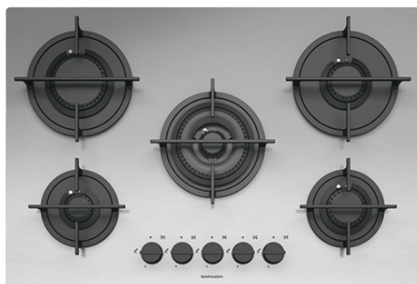

Piano cottura Mood incasso da 75

4 gas + doppia corona Flat Eco-Design

1PMD75

Descrizione

- acciaio inox AISI 304 di spessore 4 mm
- bruciatori Flat Eco-Design
- griglie: ghisa
- incasso: 72x48 cm

Potenze bruciatori:

- 1 ausiliario: 1 kW
- 2 semirapidi: 1,75 kW
- 1 rapido: 3 kW
- 1 doppia corona: 4 kW

Plus

Dettaglio delle caratteristiche

Griglie in Ghisa

In fusione di ghisa, omologamente a quelle utilizzate nelle cucine professionali, sono particolarmente solide, resistenti al calore, durevoli e in grado di trasmettere e mantenere meglio il calore.

Acciaio inox AISI 304 spessore 4 mm

Lo spessore pieno di 4 mm costituisce la massima espressione delle qualità dell'acciaio AISI 304, associando a doti estetiche e di design una robustezza e una durabilità senza eguali.

Incasso bordo 4 mm

L'acciaio inox pieno con spessore 4 mm rende la collezione Mood in acciaio inox esemplari di design e ricercatezza.

Prodotti correlati

1PMD64

1PMD70

1PMD95

1PMD104

1PMD70B