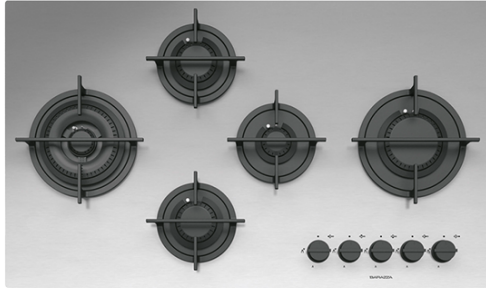

# Table de cuisson Mood à encastrement de 90 4 gaz + double couronne Flat Eco-Design

1PMD95

## Description

- acier inox AISI 304 de 4 mm d'épaisseur
- brûleurs Flat Eco-Design
- grilles : fonte encastrement : 83x48 cm

### Caractéristiques détaillées

Module largeur 90

Les tables de cuisson Barazza présentent différentes dimensions en largeur, conçues pour s'adapter aux modules standards des meubles de l'espace cuisine les plus diffus.

Brûleur à double couronne 4 kW

Deux couronnes de feu, efficaces et performantes, qui optimisent une puissance augmentée de 4 kW de la flamme au profit d'une cuisson rapide et homogène des plats.

Acier inox AISI 304 épaisseur 4 mm