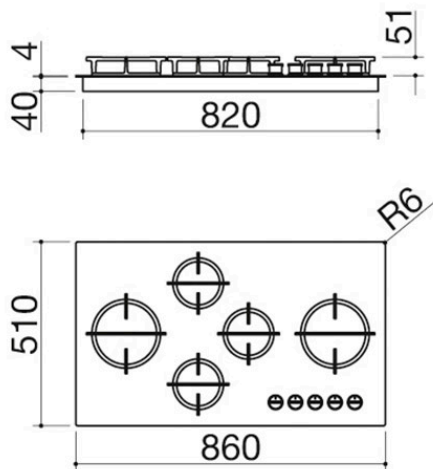

Table de cuisson Mood à encastrement de 90 4 gaz + double couronne Flat Eco-Design

1PMD95

Description

- acier inox AISI 304 de 4 mm d'épaisseur
- brûleurs Flat Eco-Design
- grilles : fonte encastrement : 83x48 cm

Puissances des brûleurs :

- 1 auxiliaire :
- 1 kW 2 semi-rapides : 1,75 kW
- 1 rapide : 3 kW
- 1 double couronne : 4 kW