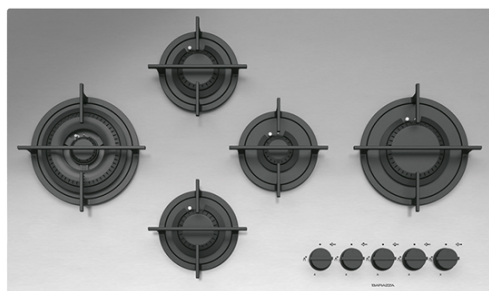

Piano cottura Mood incasso da 90

4 gas + doppia corona Flat Eco-Design

1PMD95

Descrizione

- acciaio inox AISI 304 di spessore 4 mm
- bruciatori Flat Eco-Design
- griglie: ghisa
- incasso: 83x48 cm

Potenze bruciatori:

- 1 ausiliario: 1 kW
- 2 semirapidi: 1,75 kW
- 1 rapido: 3 kW
- 1 doppia corona: 4 kW

VEDI GLI ALTRI MODELLI DISPONIBILI:

1PMD95B

1PMD95N

Plus

Dettaglio delle caratteristiche

Modulo larghezza 90

I piani cottura Barazza presentano diverse dimensioni in larghezza, studiate per adattarsi a tutti i più diffusi moduli standard dei mobili dell'ambiente cucina.

Brucciatori Flat Eco Design

Lo speciale design dei bruciatori Flat Eco-Design genera una fiamma verticale che consente di ottenere maggiore efficienza, riduzione dei consumi e massima uniformità di cottura.

Acciaio inox AISI 304 spessore 4 mm

Lo spessore pieno di 4 mm costituisce la massima espressione delle qualità dell'acciaio AISI 304, associando a doti estetiche e di design una robustezza e una durabilità senza uguali.