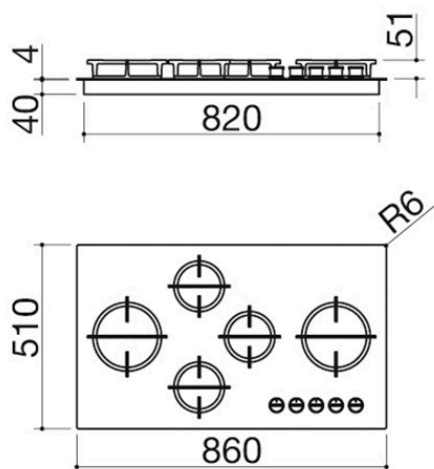

Piano cottura Mood incasso da 90

4 gas + doppia corona Flat Eco-Design

1PMD95

Descrizione

- acciaio inox AISI 304 di spessore 4 mm
- bruciatori Flat Eco-Design
- griglie: ghisa
- incasso: 83x48 cm

Potenze bruciatori:

- 1 ausiliario: 1 kW
- 2 semirapidi: 1,75 kW
- 1 rapido: 3 kW
- 1 doppia corona: 4 kW

VEDI GLI ALTRI MODELLI DISPONIBILI:

1PMD95B

1PMD95N

Plus

Dettaglio delle caratteristiche

Modulo larghezza 90

I piani cottura Barazza presentano diverse dimensioni in larghezza, studiate per adattarsi a tutti i più diffusi moduli standard dei mobili dell'ambiente cucina.

Acciaio inox AISI 304 spessore 4 mm

Lo spessore pieno di 4 mm costituisce la massima espressione delle qualità dell'acciaio AISI 304, associando a doti estetiche e di design una robustezza e una durabilità senza uguali.

Installazioni

Metodo di installazione

Incasso bordo 4 mm

L'acciaio inox pieno con spessore 4 mm rende la collezione Mood in acciaio inox esemplari di design e ricercatezza.

Prodotti correlati

1PMD64

1PMD70

1PMD75