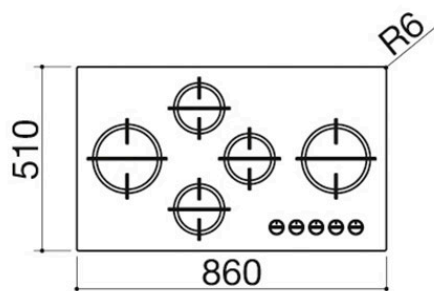

VEDI GLI ALTRI MODELLI DISPONIBILI:

1PMD95

1PMD95N