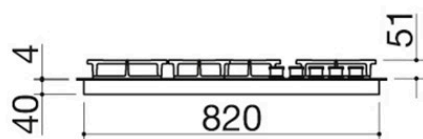

VEDI GLI ALTRI MODELLI DISPONIBILI:

1PMD95

1PMD95N