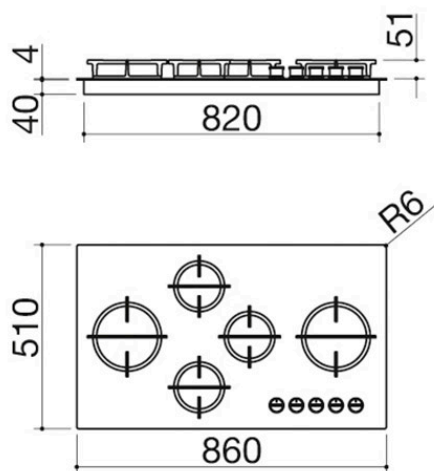

VER OTROS DISEÑOS DISPONIBLES :

1PMD95

1PMD95B