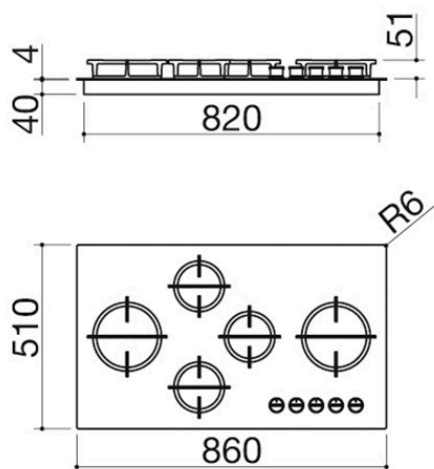

VEDI GLI ALTRI MODELLI DISPONIBILI:

1PMD95

1PMD95B