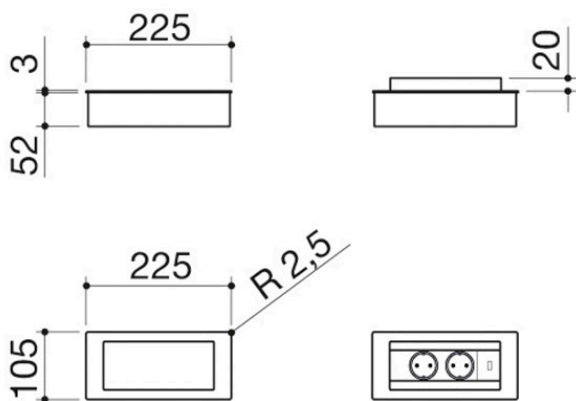

# Regleta de enchufes basculante para encimera

## de emcastre

1PPB

### Descripción

- 2 tomas Schuko + 1 puerto USB
- tapa con sistema basculante a 180°
- tamaño: 225x105 mm
- hueco de emcastre: 215x88 mm

VER OTROS DISEÑOS DISPONIBLES :

1PPBV

1PPBN