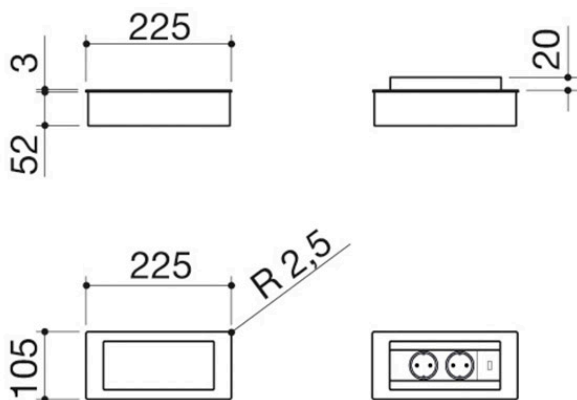

Porte-prises pour plan de travail rabattable à encastrement

1PPB

Description

- 2 prises Schuko
- + 1 Port USB
- couvercle avec système rabattable à 180°
- dimensions : 225x105 mm
- encastrement : 215x88 mm