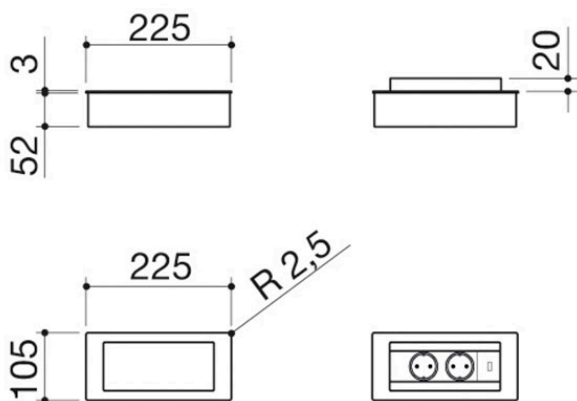

Portaprese da top basculante

incasso

1PPB

Descrizione

- 2 prese Schuko + 1 porta USB
- coperchio con sistema basculante a 180°
- dimensione: 225x105 mm
- incasso: 215x88 mm

VEDI GLI ALTRI MODELLI DISPONIBILI: