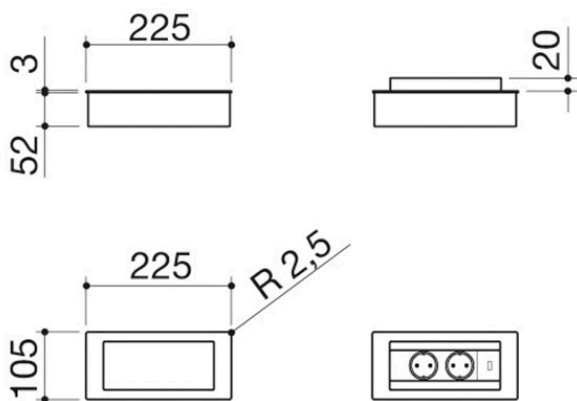

# Regleta de enchufes basculante para encimera

## de encastre

1PPBN

### Descripción

- 2 tomas Schuko + 1 puerto USB
- tapa con sistema basculante a 180°
- tamaño: 225x105 mm
- hueco de encastre: 215x88 mm

VER OTROS DISEÑOS DISPONIBLES :

1PPB

1PPBV