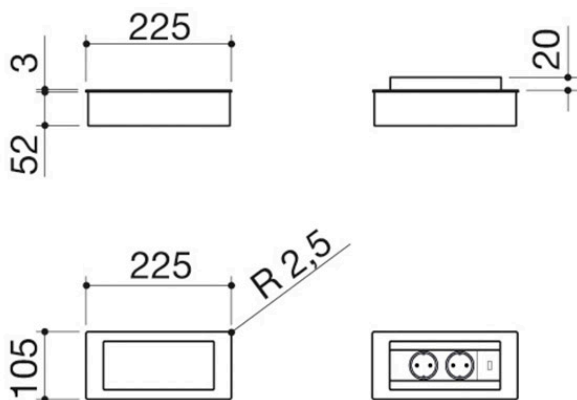

Porte-prises pour plan de travail rabattable à encastrement

1PPBN

Description

- 2 prises Schuko
- + 1 Port USB
- couvercle avec système rabattable à 180°
- dimensions : 225x105 mm
- encastrement : 215x88 mm