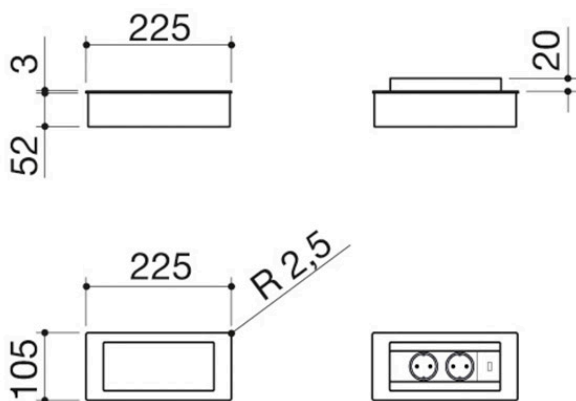

Portaprese da top basculante

incasso

1PPBN

Descrizione

- 2 prese Schuko + 1 porta USB
- coperchio con sistema basculante a 180°
- dimensione: 225x105 mm
- incasso: 215x88 mm

VEDI GLI ALTRI MODELLI DISPONIBILI: