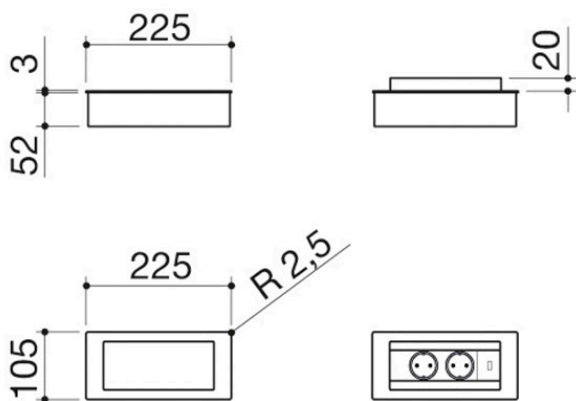

Regleta de enchufes basculante para encimera

de encastre

1PPBV

Descripción

- 2 tomas Schuko + 1 puerto USB
- tapa con sistema basculante a 180°
- tamaño: 225x105 mm
- hueco de encastre: 215x88 mm

VER OTROS DISEÑOS DISPONIBLES :

1PPB

1PPBN

Productos relacionados

1PPTU

1PPB

1PPBN