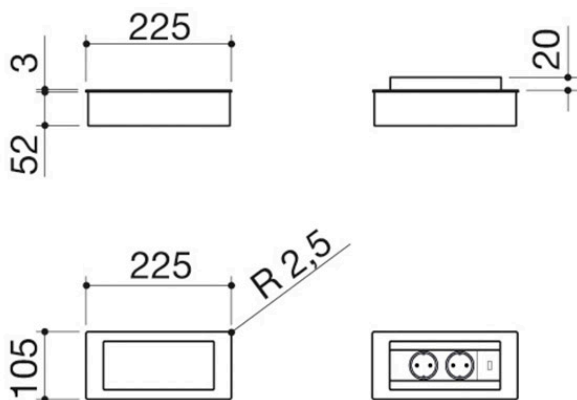

Porte-prises pour plan de travail rabattable à encastrement

1PPBV

Description

- 2 prises Schuko
- + 1 Port USB
- couvercle avec système rabattable à 180°
- dimensions : 225x105 mm
- encastrement : 215x88 mm