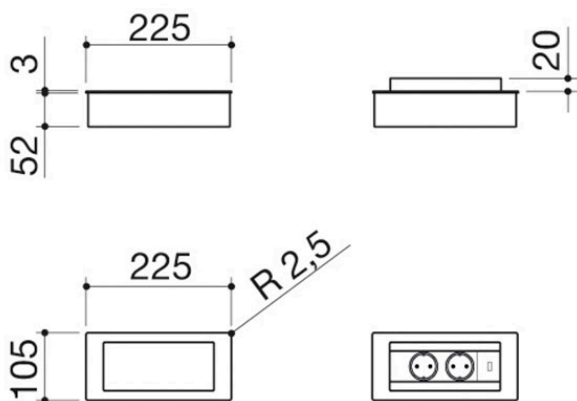

# Portaprese da top basculante

### Descrizione

- 2 prese Schuko + 1 porta USB
- coperchio con sistema basculante a 180°
- dimensione: 225x105 mm
- incasso: 215x88 mm

VEDI GLI ALTRI MODELLI DISPONIBILI:

1PPB

1PPBN