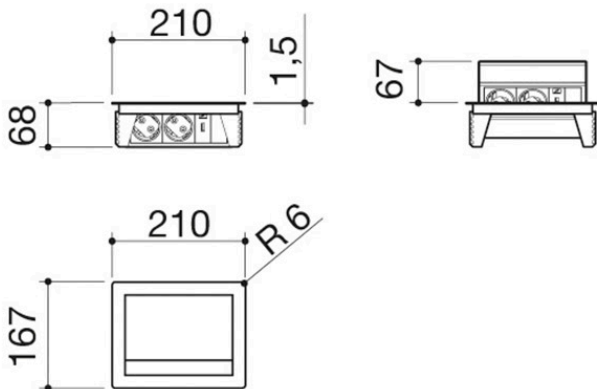

Steckdosenelement Up für Arbeitsplatten

Einbau und flächenbündig

1PPTU

Beschreibung

- 2 Schuko-Steckdosen + 1 USB-Buchse
- Maße: 210x167 mm
- Einbau: 195x157 mm
- Flächenbündig: siehe technische Daten

Verwandte Produkte