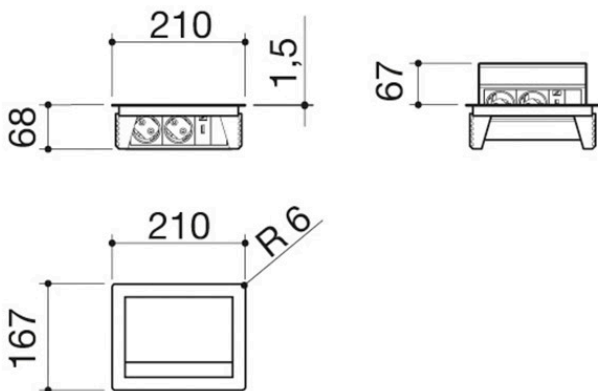

Regleta de enchufes para encimera Up de encastrado y enrasada

1PPTU

Descripción

- 2 tomas Schuko + 1 puerto USB
- tamaño: 210x167 mm
- hueco de encastrado: 195x157 mm
- a filo de encimera: ver ficha técnica