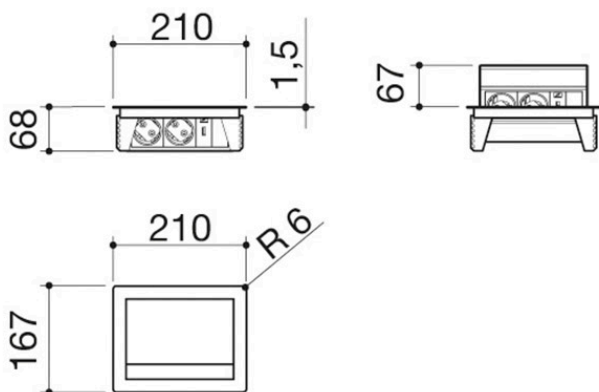

Porte-prises pour plan de travail Up encastrement et au ras du plan

1PPTU

Description

- 2 prises Schuko
- + 1 Port USB
- dimensions : 210x167 mm
- encastrement : 195x157 mm
- au ras du plan : voir fiche technique