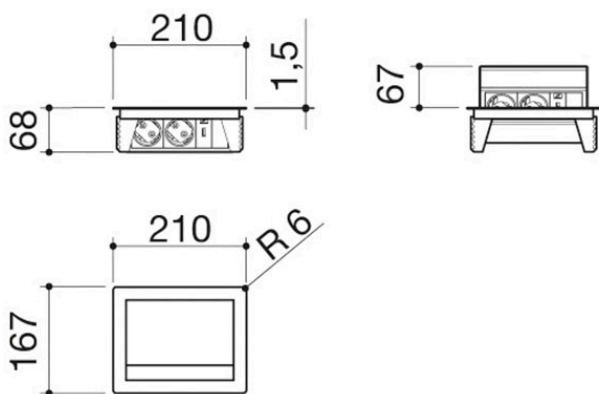

Portaprese da top Up

incasso e filo

1PPTU

Descrizione

- 2 prese Schuko + 1 porta USB
- dimensione: 210x167 mm
- incasso: 195x157 mm
- filotop: v. scheda tecnica

Prodotti correlati

1TPKP

1TPS