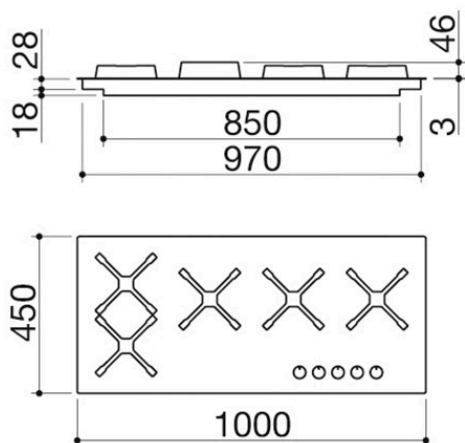

Placa de cocción Select Plus de encastre de 100

2 fuegos de gas + 2 fuegos de gas para besuguera + triple corona

1PSP105

Descripción

- acero inoxidable AISI 304 de gran espesor
- parrillas: fundición
- hueco de encastre: 98x43 cm

Potencia de los quemadores:

- 2 auxiliares: 1 kW
- 1 semirrápido: 1,75 kW
- 1 rápido: 3 kW
- 1 triple corona: 3,8 kW