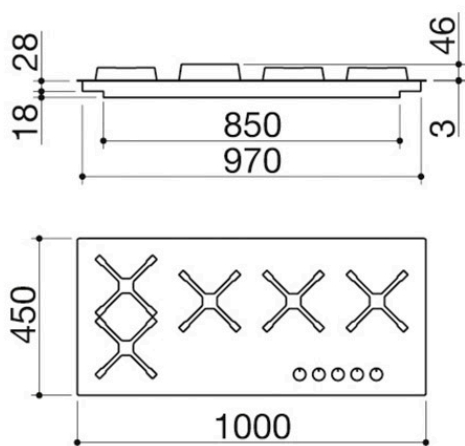

Puissances des brûleurs :

- 2 auxiliaires : 1 kW
- 1 semi-rapide : 1,75 kW
- 1 rapide : 3 kW
- 1 triple couronne : 3,8 kW