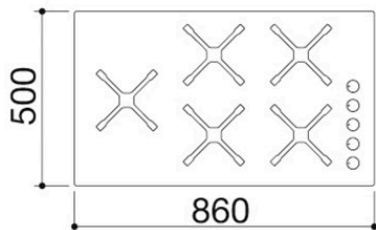

Kochfeld Select Plus 90 Einbau

4 Gasbrenner + Dreikreisbrenner

1PSP95

Beschreibung

- Edelstahl AISI 304
- Roste: Gusseisen
- Einbau: 84x48 cm
- Brennerleistung:
- 1 Hilfsbrenner: 1 kW
- 2 Normalbrenner: 1,75 kW
- 1 Starkbrenner: 3 kW
- 1 Dreikreisbrenner: 3,8 kW

Plus

Detaillierte Merkmale

Modul Breite 90

Kochfelder von Barazza weisen in der Breite verschiedene Abmessungen auf, die entwickelt wurden, um sich an die häufigsten Standard-Module für Küchenmöbel anzupassen.