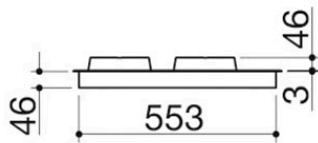

Kochfeld Select Plus 60 Einbau

3 Gasbrenner + Dreikreisbrenner

1PSPT64

Beschreibung

- Edelstahl AISI 304
- Roste: Gusseisen
- Einbau: 56x48 cm
- Brennerleistung:
 - 1 Hilfsbrenner: 1 kW
 - 2 Normalbrenner: 1,75 kW
 - 1 Dreikreisbrenner: 3,8 kW

Modul Breite 60

Kochfelder von Barazza weisen in der Breite verschiedene Abmessungen auf, die entwickelt wurden, um sich an die häufigsten Standard-Module für Küchenmöbel anzupassen.

Brenner Dreikreisbrenner 3,8 kW