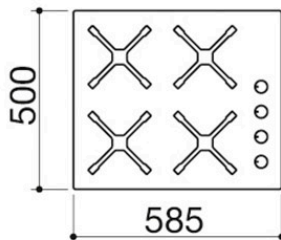

Kochfeld Select Plus 60 Einbau

3 Gasbrenner + Dreikreisbrenner

1PSPT64

Beschreibung

- Edelstahl AISI 304
- Roste: Gusseisen
- Einbau: 56x48 cm
- Brennerleistung:
 - 1 Hilfsbrenner: 1 kW
 - 2 Normalbrenner: 1,75 kW
 - 1 Dreikreisbrenner: 3,8 kW