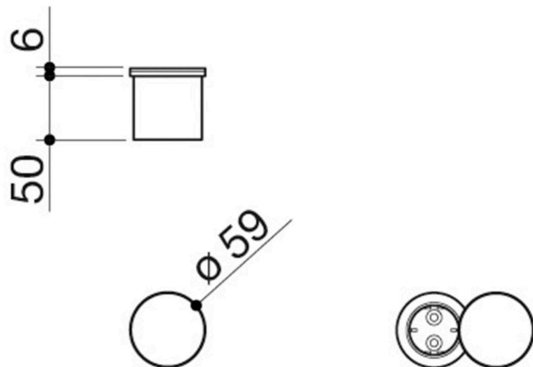

Smart-Steckdosenelement mit Schuko-Steckdose

Einbau

1PSS

Beschreibung

- 1 Schuko-Steckdose
- Maße: \varnothing 59 mm
- Einbau: \varnothing 54 mm

Verwandte Produkte

1PSU