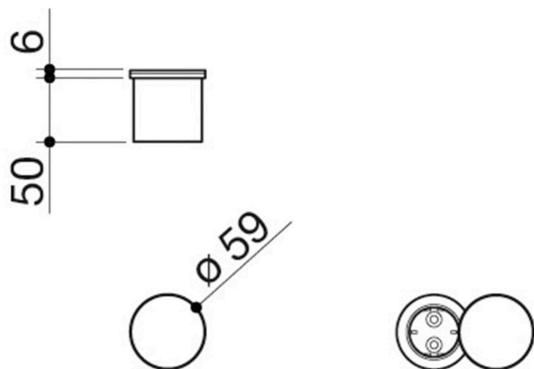

Regleta de enchufes Smart con toma de corriente Schuko

de encastre

1PSS

Descripción

- 1 toma Schuko
- tamaño: \varnothing 59 mm
- hueco de encastre: \varnothing 54 mm

VER OTROS DISEÑOS DISPONIBLES :

1PSU

1PSU