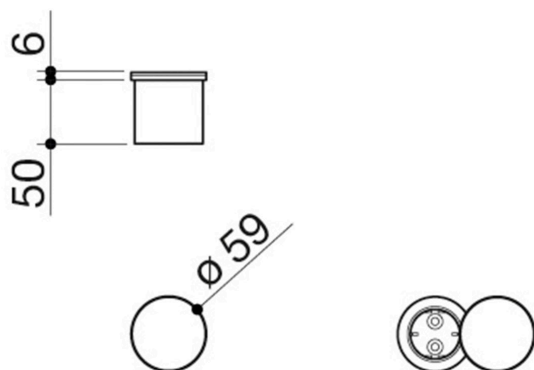

Porte-prises Smart avec prise Schuko à encastrement

1PSS

Description

- 1 prise Schuko
- dimension : Ø 59 mm
- encastrement : Ø 54 mm

Produits similaires

1PSU