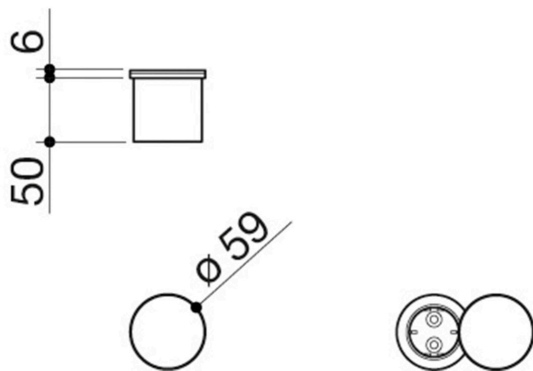

Portaprese Smart con presa Schuko

incasso

1PSS

Descrizione

- 1 presa Schuko
- dimensione: \varnothing 59 mm
- incasso: \varnothing 54 mm

VEDI GLI ALTRI MODELLI DISPONIBILI:

1PSU

1PSU