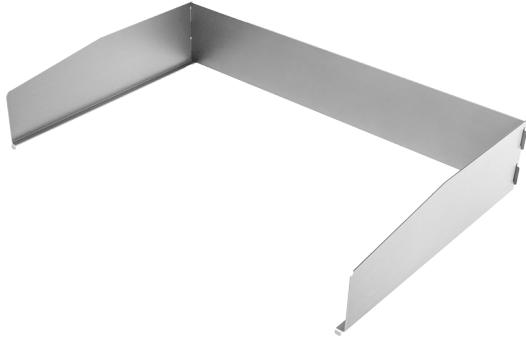

Spritzschutz aus Edelstahl AISI 316

1PST

Beschreibung

Verwandtes Zubehör

1PST

Verwandte Produkte

1TMZ1

1TMZ2