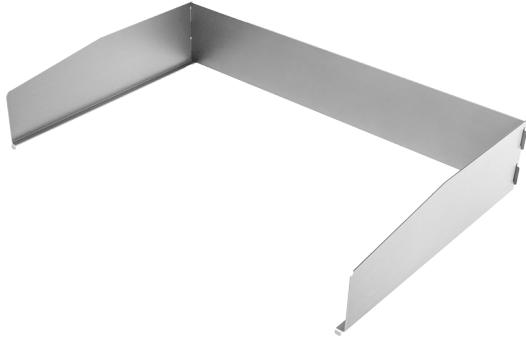

Salpicadero de acero inoxidable AISI 316

1PST

Descripción

Accesorios relacionados

1PST

Productos relacionados

1TMZ1

1TMZ2