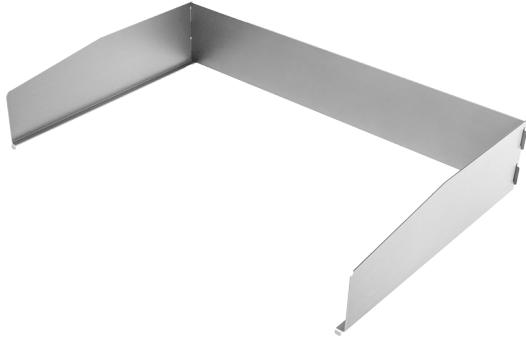

Paraschizzi in acciaio inox AISI 316

1PST

Descrizione

Accessori correlati

1PST

Prodotti correlati

1CQI

1TOF26