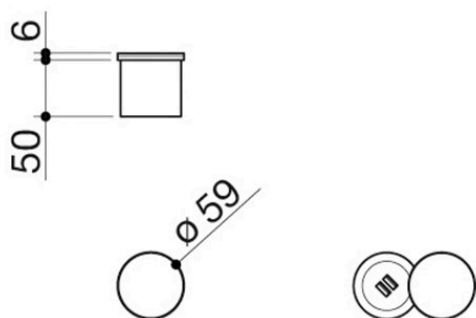

Regleta de enchufes Smart con puertos USB de encastre

1PSU

Descripción

- 2 puertos USB (1 tipo A, 1 tipo C)
- tamaño: \varnothing 59 mm
- hueco de encastre: \varnothing 54 mm

VER OTROS DISEÑOS DISPONIBLES :