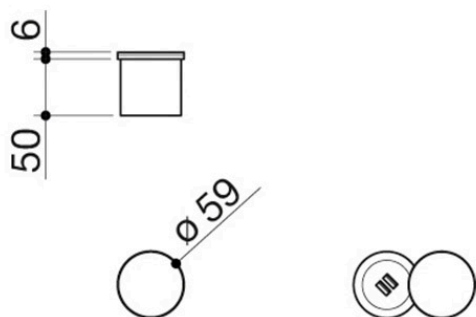

# Porte-prises Smart avec port USB à encastrament

1PSU

## Description

- 2 ports USB (1 type A, 1 type C)
- dimension : Ø 59 mm
- encastrament : Ø 54 mm