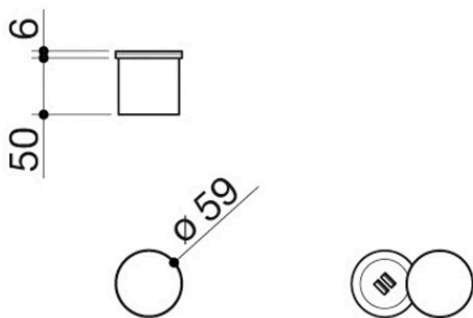

Portaprese Smart con porte USB

incasso

1PSU

Descrizione

- 2 porte USB (1 tipo A, 1 tipo C)
- dimensione: \varnothing 59 mm
- incasso: \varnothing 54 mm

VEDI GLI ALTRI MODELLI DISPONIBILI:

1PSS

1PSS