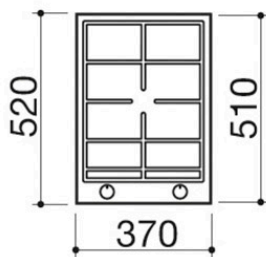

Kochfeld Thalys 37 Einbau

Doppelkranz 4,7 kW

1PTI1

Beschreibung

- Edelstahl AISI 316
- Rost: Gusseisen
- Gasbrenner mit Doppelsteuerung
- Ausstattung: elektronische Zündung
- mit Batterie, Halteklammern,
- Dichtung
- Vorrüstung für LPG
- Wasserdichte Abdeckplane
- Einbau: 34x49 cm
- Brennerleistung:
- 1 Doppelkranz: 4,7 kW
- (innen 0,8 kW, außen 3,9 kW)