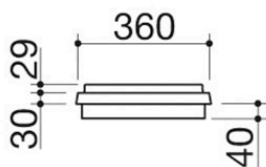

Kochfeld Thalys 37 Einbau

Doppelkranz 4,7 kW

1PTI1

Beschreibung

- Edelstahl AISI 316
- Rost: Gusseisen
- Gasbrenner mit Doppelsteuerung
- Ausstattung: elektronische Zündung
- mit Batterie, Halteklammern,
- Dichtung
- Vorrüstung für LPG
- Wasserdichte Abdeckplane
- Einbau: 34x49 cm
- Brennerleistung:
- 1 Doppelkranz: 4,7 kW
- (innen 0,8 kW, außen 3,9 kW)