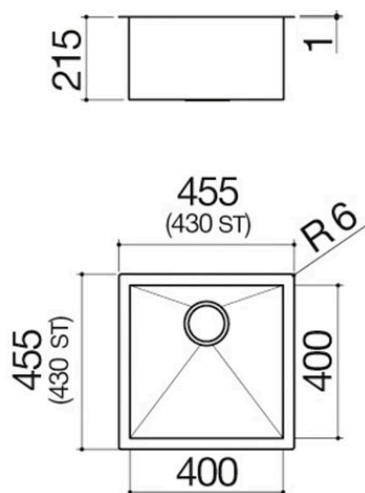

Fregadero cuadrado R. "0" da 40x40 de encastre y enrasado

1Q4040I

Descripción

- acero inoxidable AISI 304 de gran espesor
- medidas de la cubeta: 40x40x21,5 h
- equipamiento: desagüe 3" ½, rebosadero con desagüe perimetral
- mueble de instalación de la cubeta:
 - - encastre y enrasado: 50
 - - bajo encimera: 60
- hueco de encastre: 43,5x43,7 cm
- enrasado y bajo encimera: ver ficha técnica