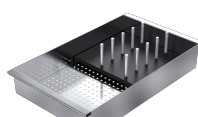

Accesorios relacionados

1VSFX

1GLN

1GQRN

Productos relacionados

1Q3440I

1Q3440S

1Q4040I

1Q5040I

1Q5040S