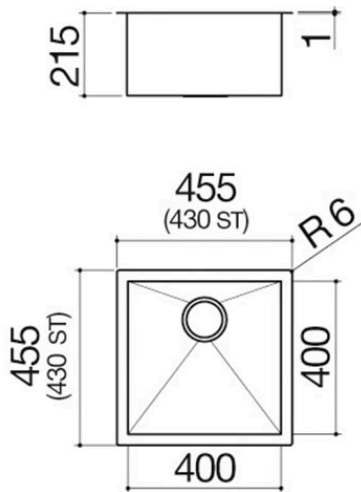

Fregadero cuadrado R. "0" da 40x40

encastre, enrasado y bajo encimera

1Q4040S

Descripción

- acero inoxidable AISI 304 de gran espesor
- medidas de la cubeta: 40x40x21,5 h
- equipamiento: desagüe 3" ½, rebosadero con desagüe perimetral
- mueble de instalación de la cubeta:
 - - encastre y enrasado: 50
 - - bajo encimera: 60
- hueco de encastre: 43,5x43,7 cm
- enrasado y bajo encimera: ver ficha técnica