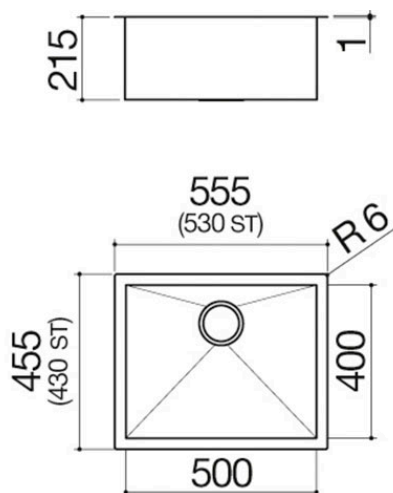

Fregadero cuadrado R. "0" da 50x40

de encastre y enrasado

1Q5040I

Descripción

- acero inoxidable AISI 304 de gran espesor
- medidas de la cubeta: 50x40x21,5 h
- equipamiento: desagüe 3" ½, rebosadero con desagüe perimetral
- mueble de instalación de la cubeta:
 - - encastre y enrasado: 60
 - - bajo encimera: 75
- hueco de encastre: 53,5x43,7 cm
- enrasado y bajo encimera: ver ficha técnica