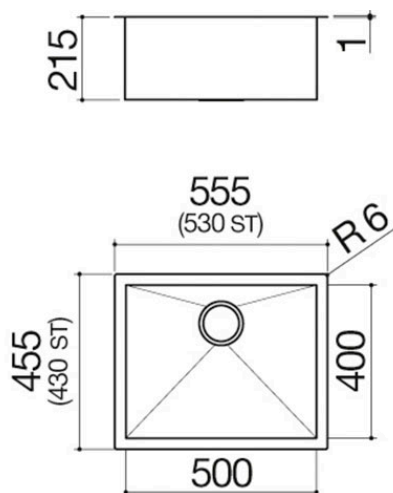

Fregadero cuadrado R. "0" da 50x40

encastre, enrasado y bajo encimera

1Q5040S

Descripción

- acero inoxidable AISI 304 de gran espesor
- medidas de la cubeta: 50x40x21,5 h
- equipamiento: desagüe 3" ½, rebosadero con desagüe perimetral
- mueble de instalación de la cubeta:
 - - encastre y enrasado: 60
 - - bajo encimera: 75
- hueco de encastre: 53,5x43,7 cm
- enrasado y bajo encimera: ver ficha técnica