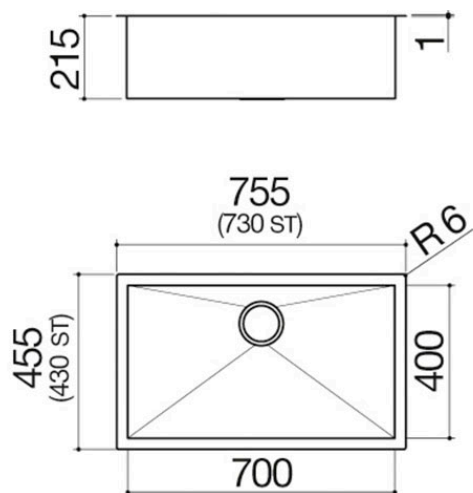

Fregadero cuadrado R. "0" da 70x40

de encastre y enrasado

1Q70401

Descripción

- acero inoxidable AISI 304 de gran espesor
- medidas de la cubeta: 70x40x21,5 h
- equipamiento: desagüe 3" ½, rebosadero con desagüe perimetral
- mueble de instalación de la cubeta:
 - - encastre y enrasado: 80
 - - bajo encimera: 90
- hueco de encastre: 73,5x43,7 cm
- enrasado y bajo encimera: ver ficha técnica