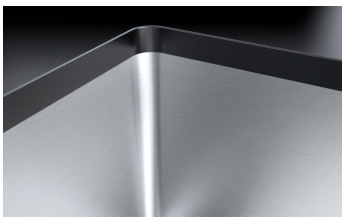

Fregadero cuadrado R. "0" da 70x40

de encastre y enrasado

1Q70401

Descripción

- acero inoxidable AISI 304 de gran espesor
- medidas de la cubeta: 70x40x21,5 h
- equipamiento: desagüe 3" ½, rebosadero con desagüe perimetral
- mueble de instalación de la cubeta:
 - - encastre y enrasado: 80
 - - bajo encimera: 90
- hueco de encastre: 73,5x43,7 cm
- enrasado y bajo encimera: ver ficha técnica

Radio de curvatura "0"

escuadrado y elegante.

Instalaciones

Método de instalación

Encastre a filo de encimera

Ofrece una alineación perfecta con la encimera.

Encastre con borde plano

El borde solo se percibe al tacto y facilita la instalación.

Bajo encimera

Las cubetas cuadradas se integran elegantemente por debajo de la superficie de trabajo.

Accesorios relacionados

1TOF26

1VOF

1VSOF

1CIVQ

1CPI