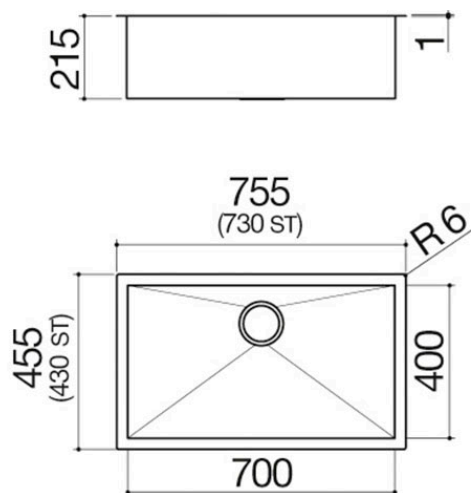

# Fregadero cuadrado R. "0" da 70x40

### Descripción

- acero inoxidable AISI 304 de gran espesor
- medidas de la cubeta: 70x40x21,5 h
- equipamiento: desagüe 3" ½, rebosadero con desagüe perimetral
- mueble de instalación de la cubeta:
  - - encastre y enrasado: 80
  - - bajo encimera: 90
- hueco de encastre: 73,5x43,7 cm
- enrasado y bajo encimera: ver ficha técnica